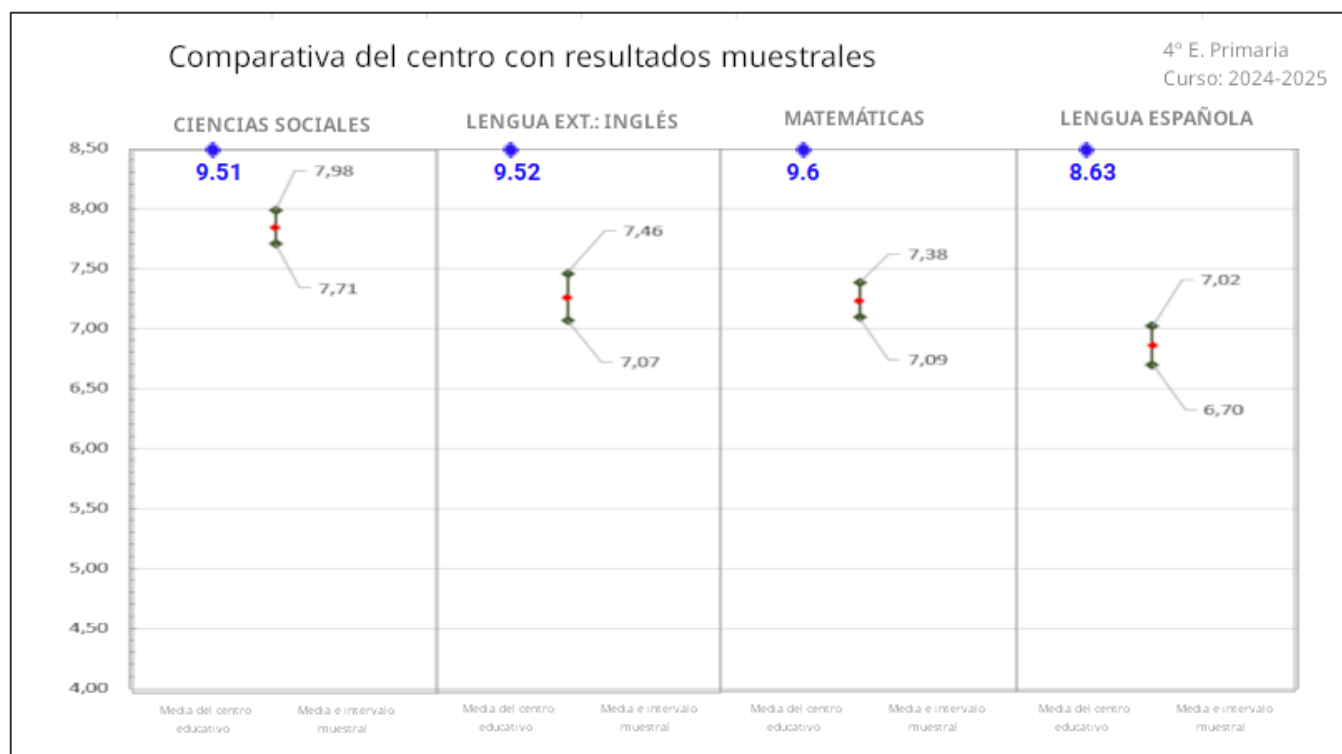

Pruebas censales 2024 - 2025

4º Primaria

	Lengua y Literatura	Matemáticas	Lengua Extranjera: Inglés	Ciencias Sociales
INTERVALOS GRUPOS MUESTRALES COMUNIDAD DE MADRID	7,02 - 6,70	7,38 - 7,09	7,46 - 7,07	7,98 - 7,71
PROMEDIOS GRUPOS DEL CENTRO	8.6279	9.6047	9.5227	9.5116

Pruebas censales 2024 - 2025

6º Primaria

	Lengua y Literatura	Matemáticas	Lengua Extranjera: Inglés	Ciencias Sociales
INTERVALOS GRUPOS MUESTRALES COMUNIDAD DE MADRID	7,35 - 7,07	6,92 - 6,66	7,38 - 6,97	7,34 - 7,07
PROMEDIOS GRUPOS DEL CENTRO	7.3226	6.9677	7.5410	7.4754

Pruebas censales 2024 - 2025

2º ESO

	Lengua y Literatura	Matemáticas	Lengua Extranjera: Inglés	Ciencias Sociales
INTERVALOS GRUPOS MUESTRALES COMUNIDAD DE MADRID	6,64 - 6,41	6,65 - 6,40	7,01 - 6,72	6,52 - 6,32
PROMEDIOS GRUPOS DEL CENTRO	6.6061	7.7692	6.7969	6.0000

Pruebas censales 2024 - 2025

4º ESO

	Lengua y Literatura	Matemáticas	Lengua Extranjera: Inglés	Ciencias Sociales
INTERVALOS GRUPOS MUESTRALES COMUNIDAD DE MADRID	5,73 - 5,51	5,81 - 5,60	6,62 - 6,33	7,50 - 7,27
PROMEDIOS GRUPOS DEL CENTRO	5.5224	6.4545	8.7705	8.0323